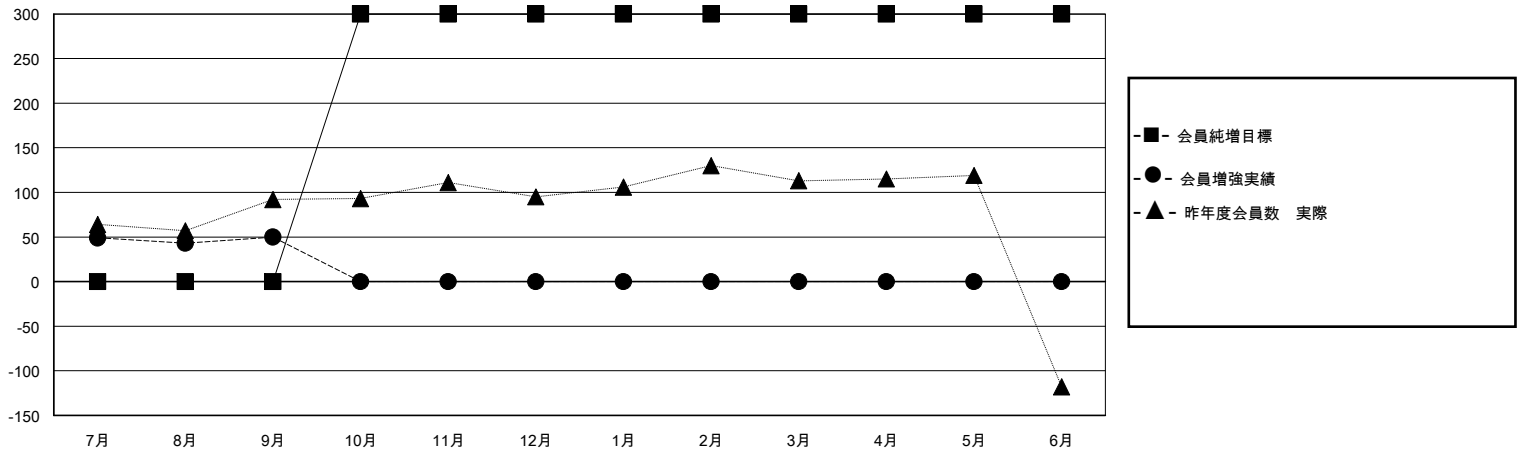

MONTHLY MEMBERSHIP PROGRESS REPORT

District 335 C

Results as of: 9/30/2024

GMT:

地域 JAPAN

GMT会則地域

クラブ				名			
結果 : 2024-2025				結果 : 2024-2025			
四半期	新クラブ目標	新クラブ	解散クラブ	四半期	会員純増目標	会員増強実績	退会者(転籍を含む)実際
7月/8月/9月	0	0	0	7月/8月/9月	0	136	65
10月/11月/12月	1	0	0	10月/11月/12月	300	0	0
1月/2月/3月	0	0	0	1月/2月/3月	0	0	0
4月/5月/6月	0	0	0	4月/5月/6月	0	0	0

新クラブ目標及び実績累計

会員目標及び実績累計

解散クラブ: 0	45 CLUBS OF 99 一名以上の新会員を登録	男女別
		男性 2,921 (83.62%)
		女性 570 (16.32%)
退会者	会員累計データを見るには、ここをクリック	世帯主/家族会員合計 0
物故会員 5		国際会費半額の家族会員 0
クラブ解散 0		
その他 49		
合計 54		