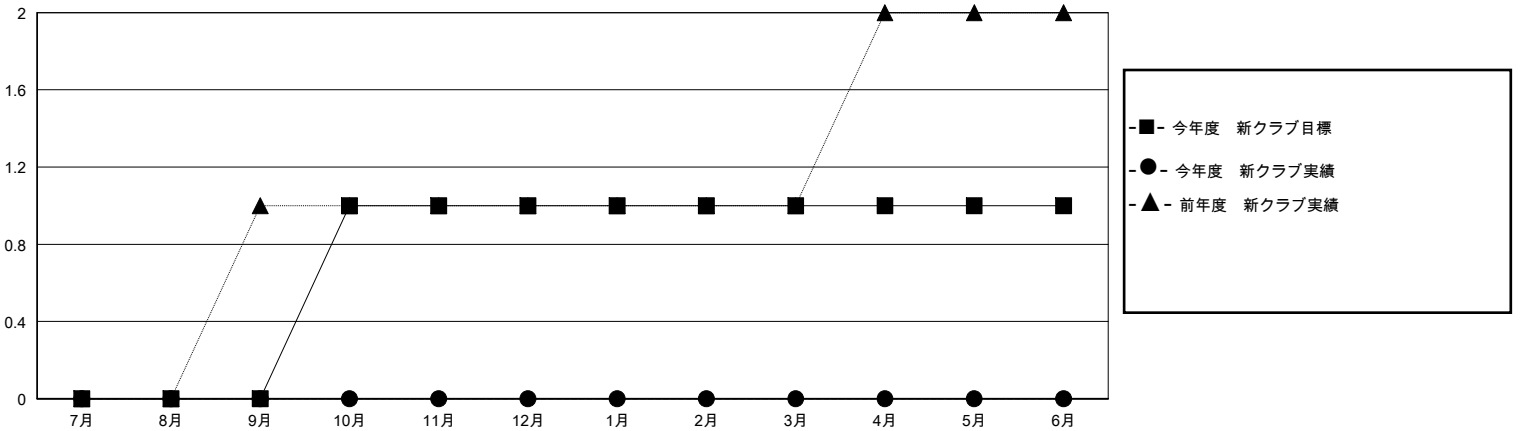

MONTHLY MEMBERSHIP PROGRESS REPORT

District 335 C

Results as of: 9/30/2024

GMT:

地域 JAPAN

GMT会則地域

クラブ				名			
結果 : 2024-2025				結果 : 2024-2025			
四半期	新クラブ目標	新クラブ	解散クラブ	四半期	会員純増目標	会員増強実績	退会者(転籍を含む)実際
7月/8月/9月	0	0	0	7月/8月/9月	0	136	65
10月/11月/12月	1	0	0	10月/11月/12月	300	0	0
1月/2月/3月	0	0	0	1月/2月/3月	0	0	0
4月/5月/6月	0	0	0	4月/5月/6月	0	0	0

新クラブ目標及び実績累計

会員目標及び実績累計

解散クラブ: 0	45 CLUBS OF 99 一名以上の新会員を登録	男女別
		男性 2,921 (83.62%)
		女性 570 (16.32%)
退会者	会員累計データを見るには、ここをクリック	世帯主/家族会員合計 0
物故会員 5		国際会費半額の家族会員 0
クラブ解散 0		
その他 49		
合計 54		